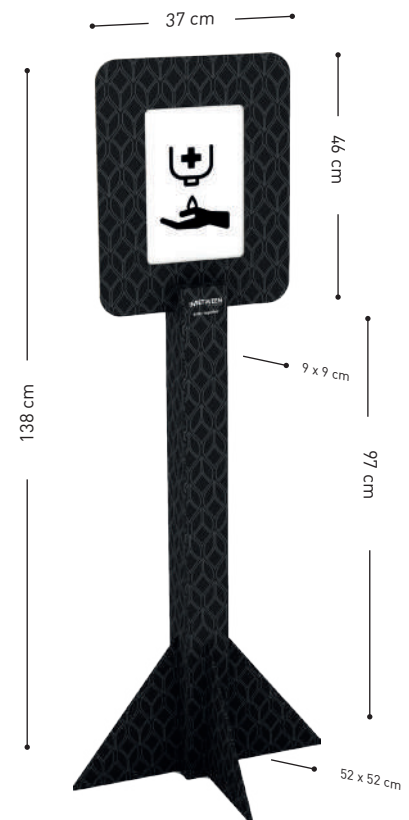

♻️ Cardboard product – Indoor use only

Voor meer informatie of het plaatsen van bestellingen:
www.safertogether.nl inbetween@satelliet.net 076 - 522 53 10

SATELLIET®
indoor | outdoor | furniture